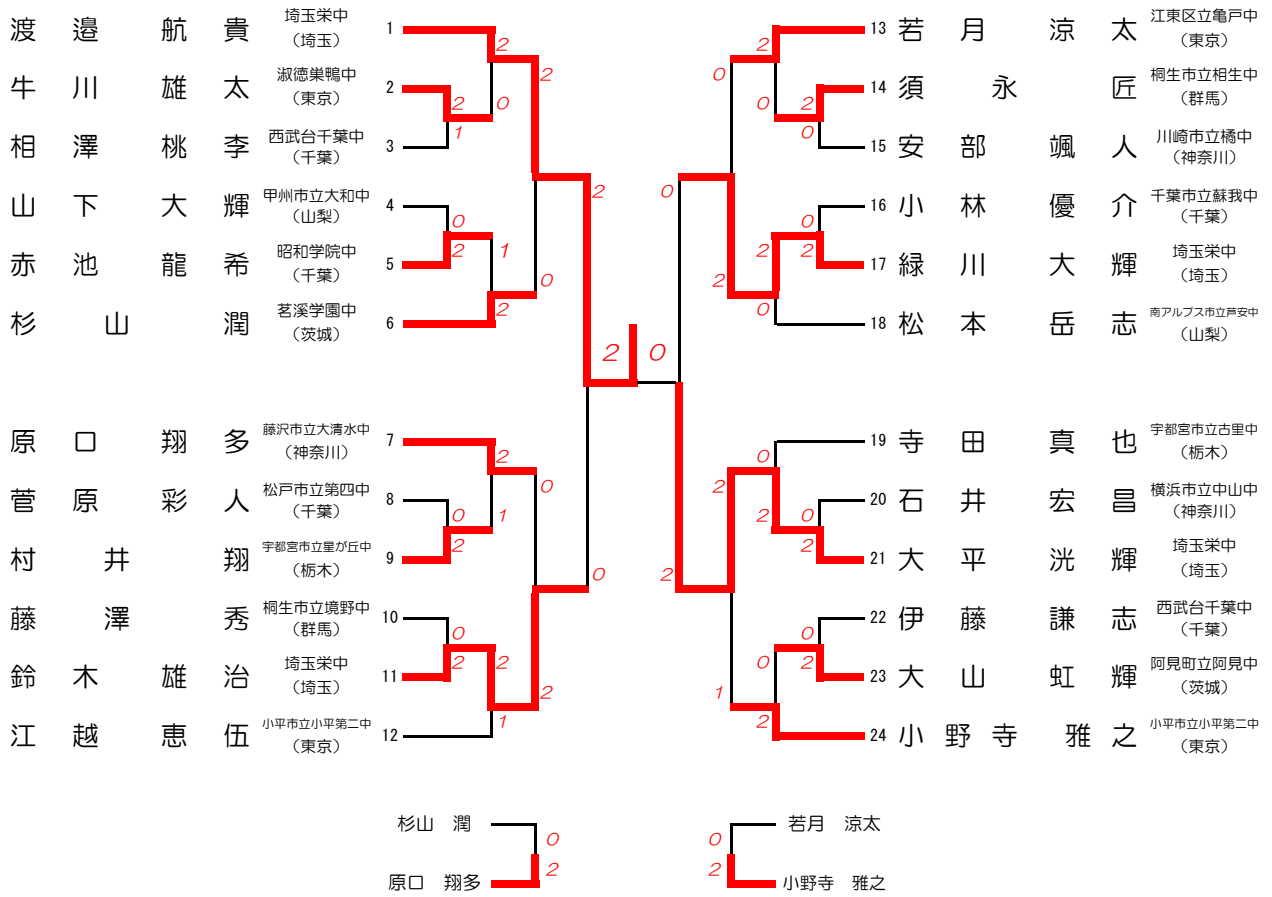

男子団体 (BT)

女子団体 (GT)

### 男子シングルス (BS)

### 女子シングルス (GS)

男子ダブルス (BD)

女子ダブルス (GD)