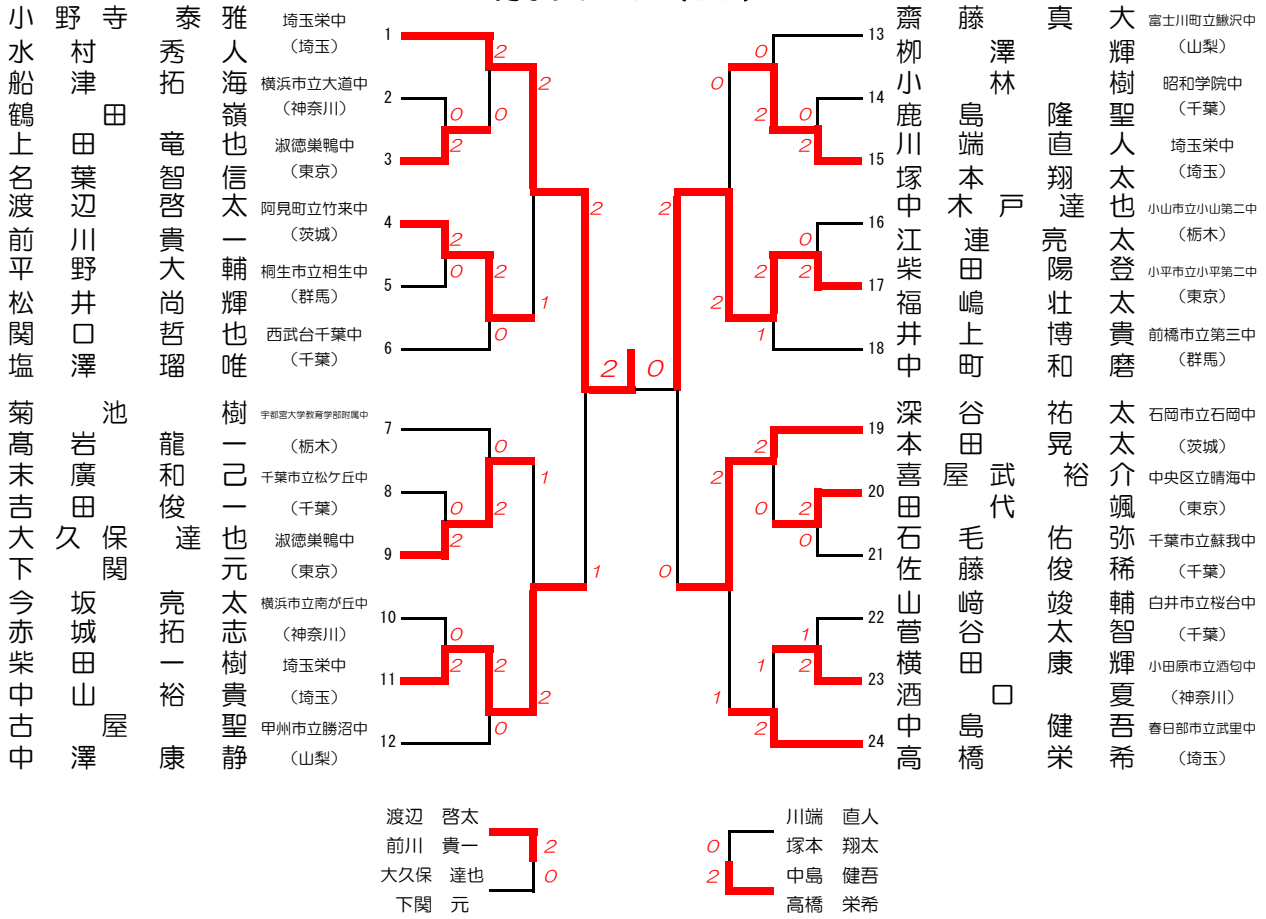

男子団体 (BT)

女子団体 (GT)

### 男子シングルス (BS)

### 女子シングルス (GS)

男子ダブルス (BD)

女子ダブルス (GD)