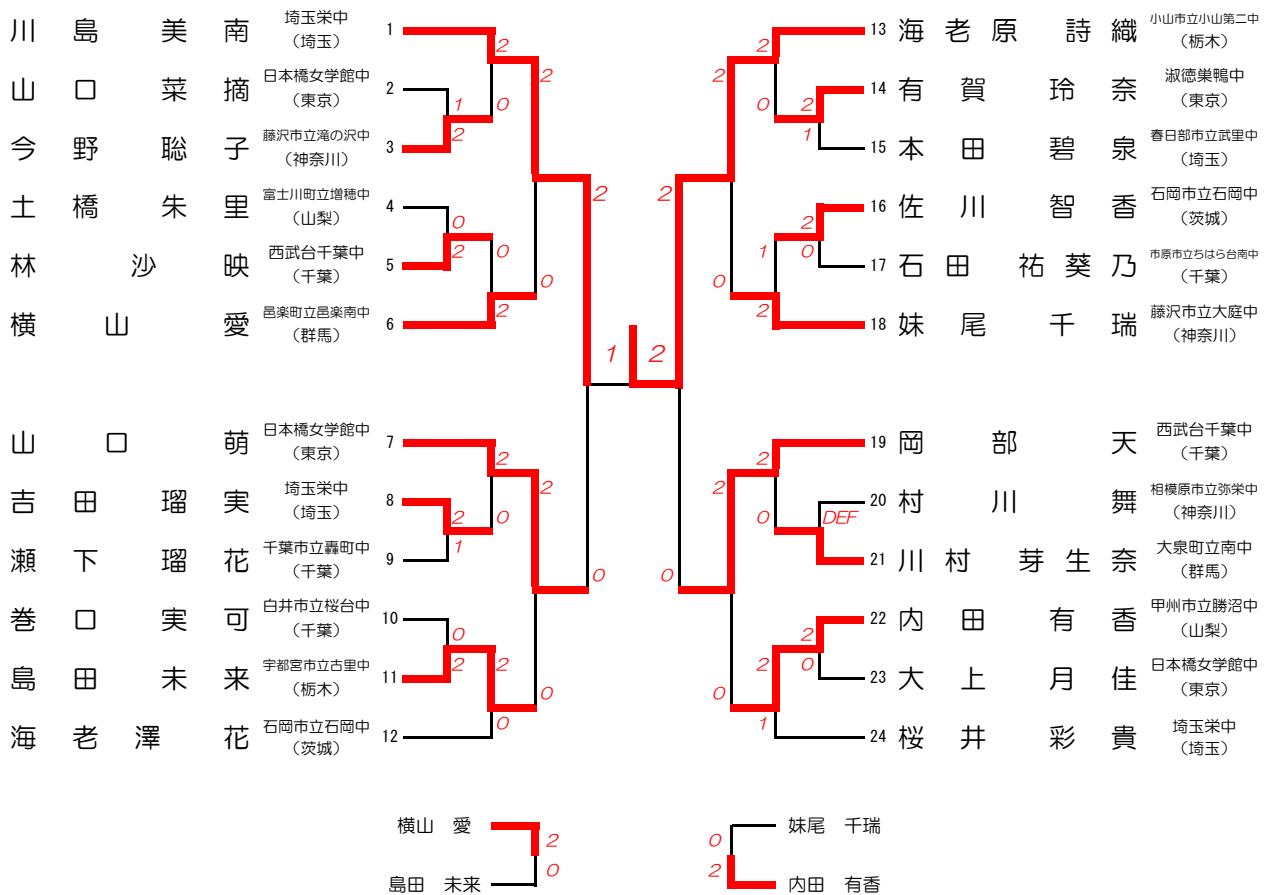

男子団体 (BT)

女子団体 (GT)

### 男子シングルス (BS)

### 女子シングルス (GS)

男子ダブルス (BD)

女子ダブルス (GD)